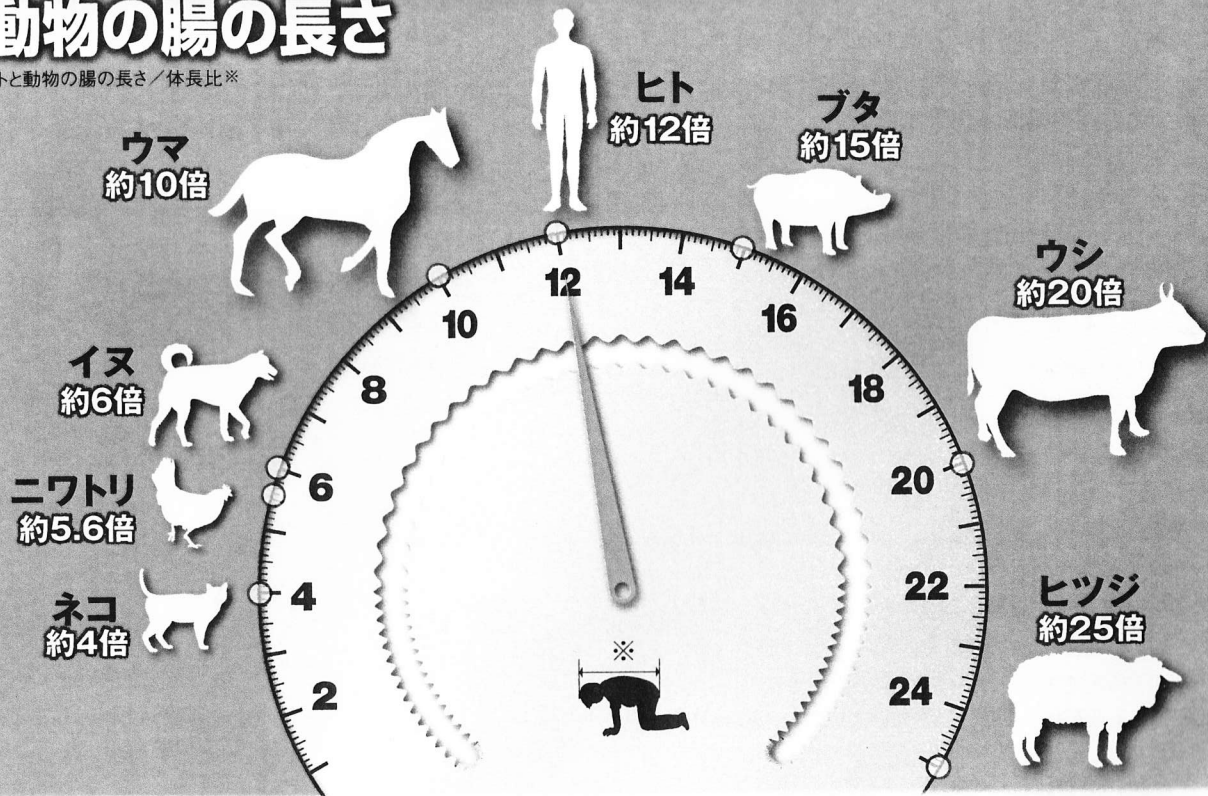

動物の腸の長さ

ヒトと動物の腸の長さ／体長比※

日本人

約9.2m

欧米人

約7m